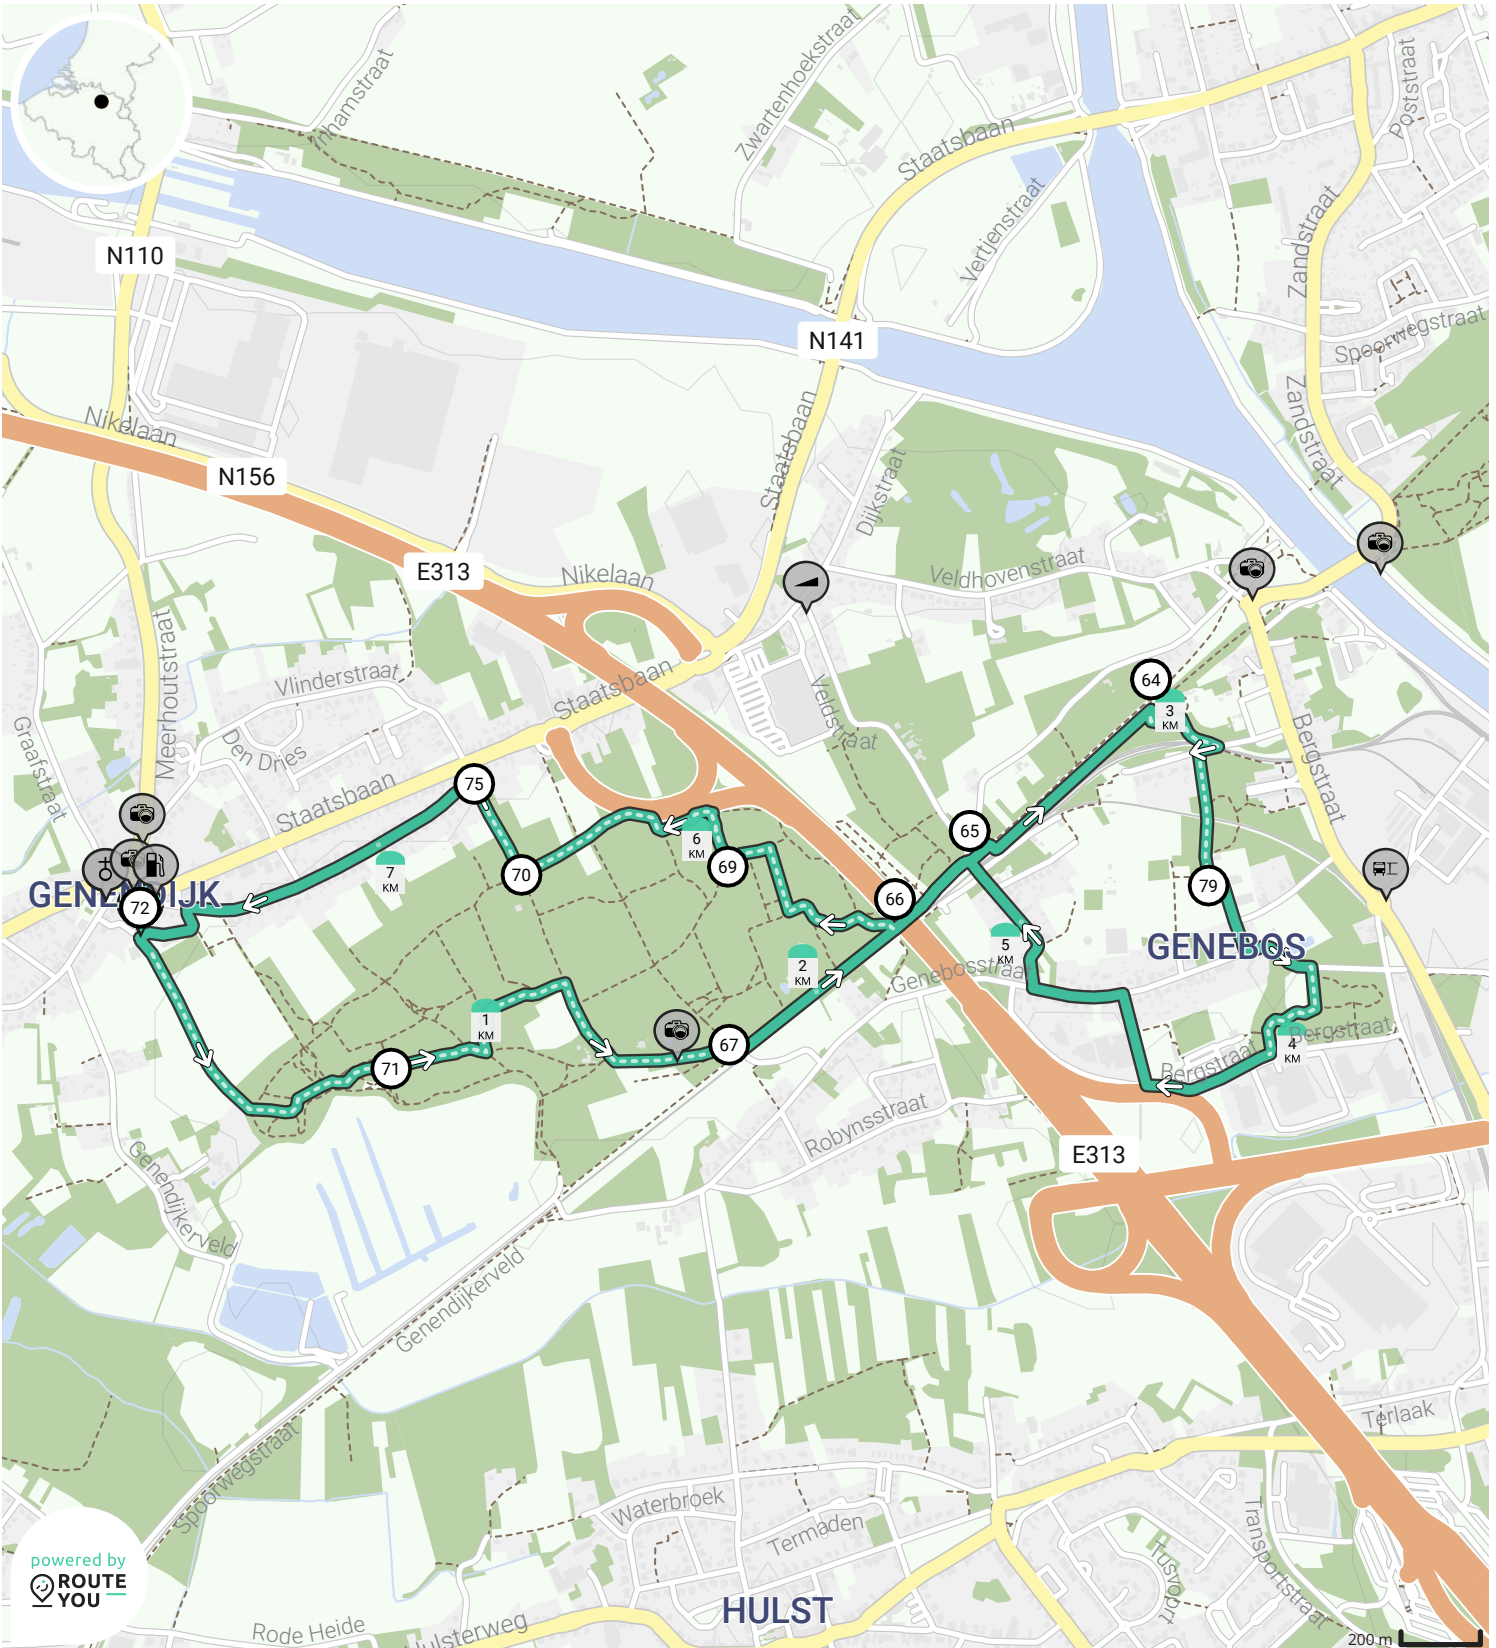

Parkhoeve-Genebos

Door Sem slenders

BEKIJK OP MOBIEL

↔ Lengte: 7.6 km

↗ Stijging: 39 m

📶 Moeilijkheidsgraad: 5/10

📍 Bivakstraat, 3945 Kwaadmechelen, België

📍 Bivakstraat, 3945 Kwaadmechelen, België

powered by ROUTE YOU