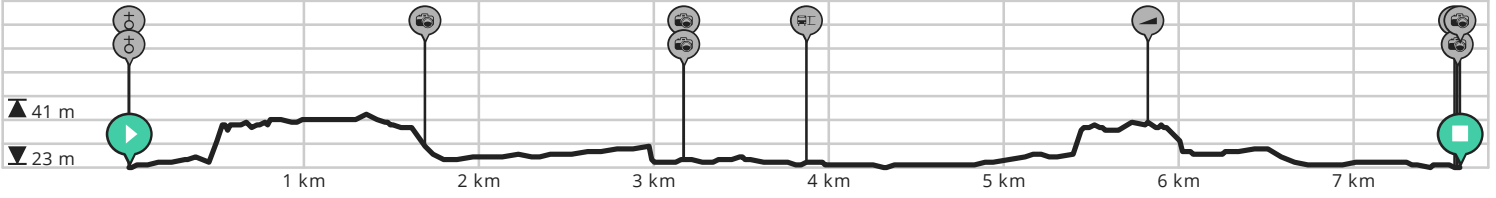

Parkhoeve-Genebos

Door Sem slenders

BEKIJK OP MOBIEL

↔ Lengte: 7.6 km

↗ Stijging: 39 m

📶 Moeilijkheidsgraad: 5/10

📍 Bivakstraat, 3945 Kwaadmechelen, België

📍 Bivakstraat, 3945 Kwaadmechelen, België