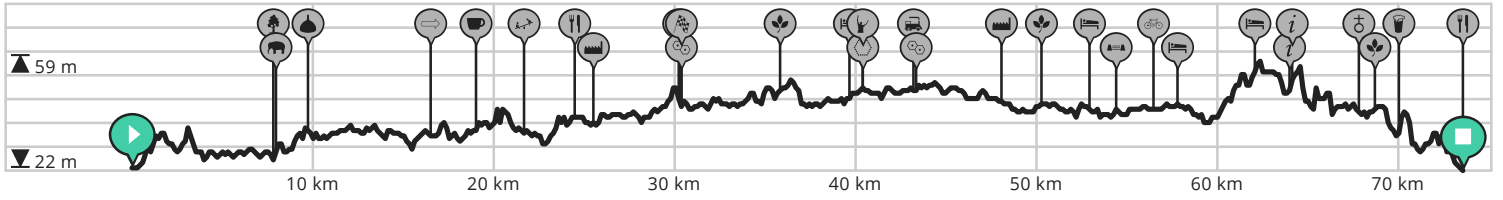

Parkhoeve-Lommel

Bekijk op mobiel

Door dmoons1

- Lengte: 73.5 km
- Stijging: 197 m
- Moeilijkheidsgraad: 6/10

- Genendijkerveld, 3945 Kwaadmechelen, België
- Genendijkerveld, 3945 Kwaadmechelen, België

powered by ROUTE YOU rlo