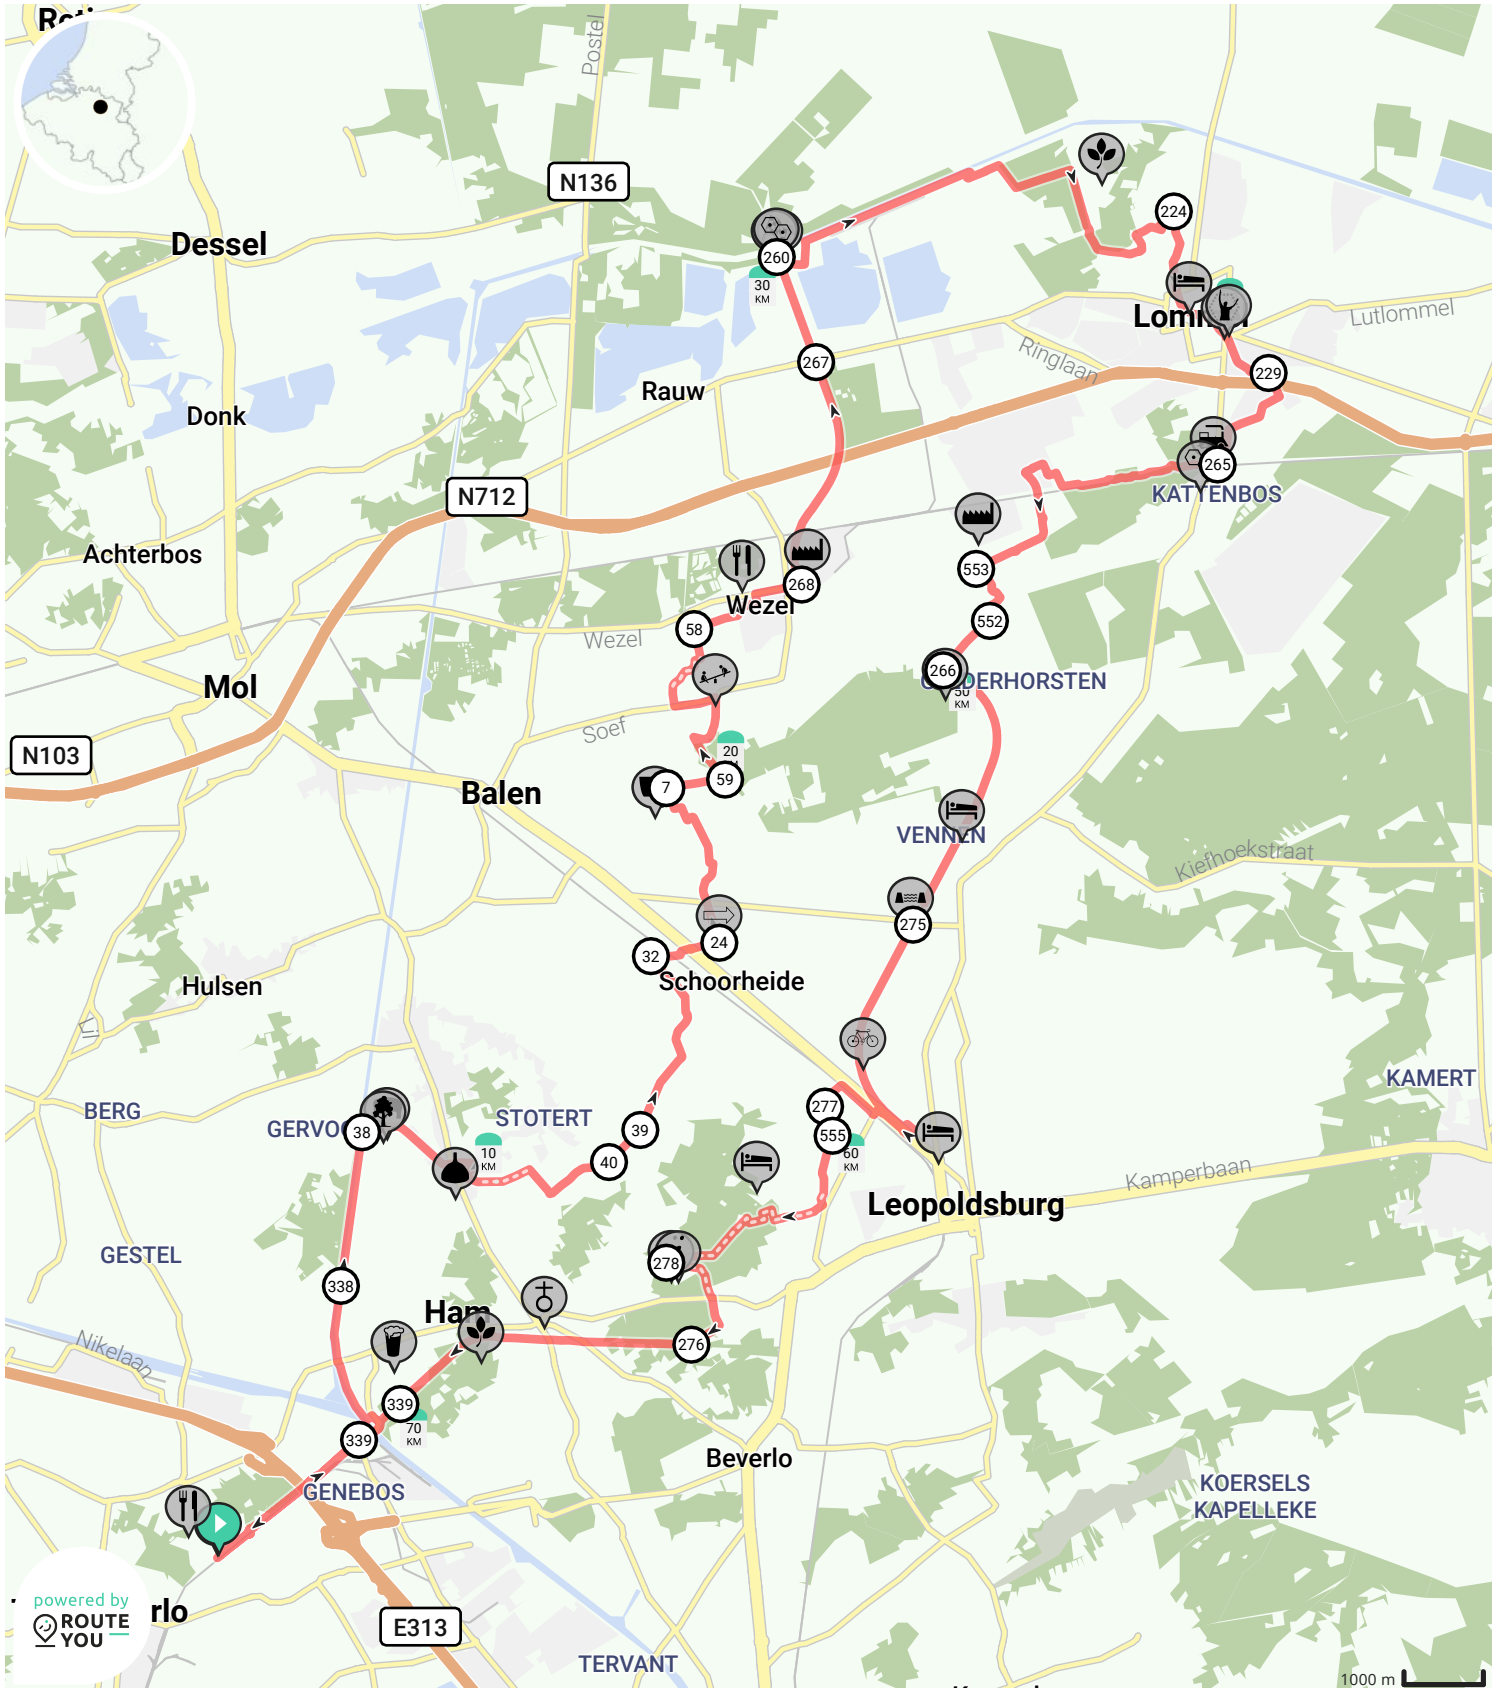

Parkhoeve-Lommel

Bekijk op mobiel

Door dmoons1

- Lengte: 73.5 km
- Stijging: 197 m
- Moeilijkheidsgraad: 6/10

- Genendijkerveld, 3945 Kwaadmechelen, België
- Genendijkerveld, 3945 Kwaadmechelen, België

powered by ROUTE YOU rlo